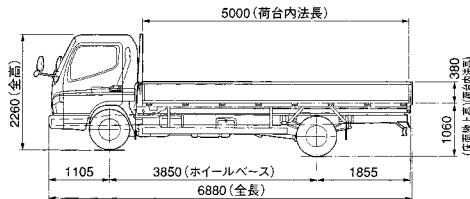

平ボディトラック、ダブルキャブトラック、アルミバン

平ボディトラック2t~4t

2tトラック(標準ボディ)

[2tロング平ボディトラック]

パワーゲート付
お問い合わせください。

[4tロング平ボディトラック]

※荷台長さ 5700mm
全長 7600mm

商品名	2tトラック標準ボディ
寸法 L×W×H (mm)	4690×1695×1970
荷台寸法 L×W×H (mm)	3120×1615×380
最大積載量 (kg)	2000
燃料タンク容量 (ℓ)	80

4t平ボディトラック寸法図

商品名	2tロング平ボディトラック
寸法 L×W×H (mm)	5985×1890×2140
荷台寸法 L×W×H (mm)	4350×1790×380
最大積載量 (kg)	2000
燃料タンク容量 (ℓ)	70

■PA-FE82DG (64)

2t平ボディトラック寸法図

■PA-FE72DE (13)

商品名	4tロング平ボディトラック
寸法 L×W×H (mm)	6880×2220×2260
荷台寸法 L×W×H (mm)	5000×2080×380
最大積載量 (kg)	4000
燃料タンク容量 (ℓ)	100

2tダブルキャブトラック

商品名	2tダブルキャブトラック
寸法 L×W×H (mm)	4690×1695×1985
荷台寸法 L×W×H (mm)	2120×1615×380
最大積載量 (kg)	2000
燃料タンク容量 (ℓ)	63

■PA-FE70DB (1W3)

アルミバン

2t・3t・4t各種

[3tアルミバン]

※詳しくはお問い合わせください。