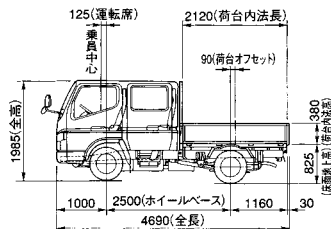

平ボディトラック、ダブルキャブトラック、アルミバン

平ボディトラック2t~4t

2tトラック(標準ボディ)

[2tロング平ボディトラック]

パワーゲート付
お問い合わせください。

[4tロング平ボディトラック]

※荷台長さ 5700mm
全長 7600mm

商品名	2tトラック標準ボディ
寸法 L×W×H (mm)	4690×1695×1970
荷台寸法 L×W×H (mm)	3120×1615×380
最大積載量 (kg)	2000
燃料タンク容量 (ℓ)	80

4t平ボディトラック寸法図

商品名	2tロング平ボディトラック
寸法 L×W×H (mm)	5985×1890×2140
荷台寸法 L×W×H (mm)	4350×1790×380
最大積載量 (kg)	2000
燃料タンク容量 (ℓ)	70

■PA-FE82DG (64)

2t平ボディトラック寸法図

■PA-FE72DE (13)

商品名	4tロング平ボディトラック
寸法 L×W×H (mm)	6880×2220×2260
荷台寸法 L×W×H (mm)	5000×2080×380
最大積載量 (kg)	4000
燃料タンク容量 (ℓ)	100

2tダブルキャブトラック

商品名	2tダブルキャブトラック
寸法 L×W×H (mm)	4690×1695×1985
荷台寸法 L×W×H (mm)	2120×1615×380
最大積載量 (kg)	2000
燃料タンク容量 (ℓ)	63

■PA-FE70DB (1W3)

アルミバン

2t・3t・4t各種

[3tアルミバン]

※詳しくはお問い合わせください。