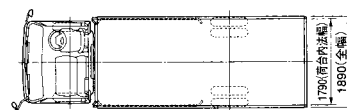

平ボディトラック、ダブルキャブトラック、アルミバン

平ボディトラック2t~4t

2tトラック(標準ボディ)

[2tロング平ボディトラック]

パワーゲート付
お問い合わせください。

[4tロング平ボディトラック]

※荷台長さ 5700mm
全長 7600mm

商品名	2tトラック標準ボディ
寸法 L×W×H (mm)	4690×1695×1970
荷台寸法 L×W×H (mm)	3120×1615×380
最大積載量 (kg)	2000
燃料タンク容量 (ℓ)	80

4t平ボディトラック寸法図

商品名	2tロング平ボディトラック
寸法 L×W×H (mm)	5985×1890×2140
荷台寸法 L×W×H (mm)	4350×1790×380
最大積載量 (kg)	2000
燃料タンク容量 (ℓ)	70

■PA-FE82DG (64)

2t平ボディトラック寸法図

■PA-FE72DE (13)

商品名	4tロング平ボディトラック
寸法 L×W×H (mm)	6880×2220×2260
荷台寸法 L×W×H (mm)	5000×2080×380
最大積載量 (kg)	4000
燃料タンク容量 (ℓ)	100

2tダブルキャブトラック

商品名	2tダブルキャブトラック
寸法 L×W×H (mm)	4690×1695×1985
荷台寸法 L×W×H (mm)	2120×1615×380
最大積載量 (kg)	2000
燃料タンク容量 (ℓ)	63

■PA-FE70DB (1W3)

アルミバン

2t・3t・4t各種

[3tアルミバン]

※詳しくはお問い合わせください。