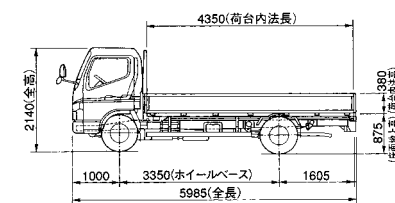

平ボディトラック、ダブルキャブトラック、アルミバン

平ボディトラック2t~4t

2tトラック(標準ボディ)

[2tロング平ボディトラック]

パワーゲート付
お問い合わせください。

[4tロング平ボディトラック]

※荷台長さ 5700mm
全長 7600mm

商品名	2tトラック標準ボディ
寸法 L×W×H (mm)	4690×1695×1970
荷台寸法 L×W×H (mm)	3120×1615×380
最大積載量 (kg)	2000
燃料タンク容量 (ℓ)	80

4t平ボディトラック寸法図

商品名	2tロング平ボディトラック
寸法 L×W×H (mm)	5985×1890×2140
荷台寸法 L×W×H (mm)	4350×1790×380
最大積載量 (kg)	2000
燃料タンク容量 (ℓ)	70

■PA-FE82DG (64)

2t平ボディトラック寸法図

■PA-FE72DE (13)

商品名	4tロング平ボディトラック
寸法 L×W×H (mm)	6880×2220×2260
荷台寸法 L×W×H (mm)	5000×2080×380
最大積載量 (kg)	4000
燃料タンク容量 (ℓ)	100

2tダブルキャブトラック

商品名	2tダブルキャブトラック
寸法 L×W×H (mm)	4690×1695×1985
荷台寸法 L×W×H (mm)	2120×1615×380
最大積載量 (kg)	2000
燃料タンク容量 (ℓ)	63

■PA-FE70DB (1W3)

アルミバン

2t・3t・4t各種

[3tアルミバン]

※詳しくはお問い合わせください。