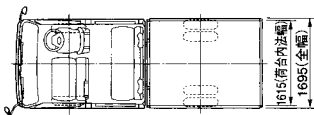

平ボディトラック、ダブルキャブトラック、アルミバン

平ボディトラック2t~4t

2tトラック(標準ボディ)

[2tロング平ボディトラック]

パワーゲート付
お問い合わせください。

[4tロング平ボディトラック]

※荷台長さ 5700mm
全長 7600mm

商品名	2tトラック標準ボディ
寸法 L×W×H (mm)	4690×1695×1970
荷台寸法 L×W×H (mm)	3120×1615×380
最大積載量 (kg)	2000
燃料タンク容量 (ℓ)	80

4t平ボディトラック寸法図

商品名	2tロング平ボディトラック
寸法 L×W×H (mm)	5985×1890×2140
荷台寸法 L×W×H (mm)	4350×1790×380
最大積載量 (kg)	2000
燃料タンク容量 (ℓ)	70

■PA-FE82DG (64)

2t平ボディトラック寸法図

■PA-FE72DE (13)

商品名	4tロング平ボディトラック
寸法 L×W×H (mm)	6880×2220×2260
荷台寸法 L×W×H (mm)	5000×2080×380
最大積載量 (kg)	4000
燃料タンク容量 (ℓ)	100

2tダブルキャブトラック

商品名	2tダブルキャブトラック
寸法 L×W×H (mm)	4690×1695×1985
荷台寸法 L×W×H (mm)	2120×1615×380
最大積載量 (kg)	2000
燃料タンク容量 (ℓ)	63

■PA-FE70DB (1W3)

アルミバン

2t・3t・4t各種

[3tアルミバン]

※詳しくはお問い合わせください。