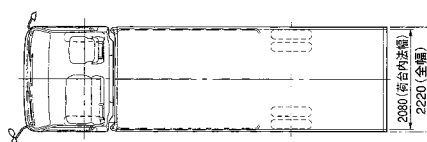

平ボディトラック、ダブルキャブトラック、アルミバン

平ボディトラック2t~4t

2tトラック(標準ボディ)

[2tロング平ボディトラック]

パワーゲート付
お問い合わせください。

[4tロング平ボディトラック]

※荷台長さ 5700mm
全長 7600mm

商品名	2tトラック標準ボディ
寸法 L×W×H (mm)	4690×1695×1970
荷台寸法 L×W×H (mm)	3120×1615×380
最大積載量 (kg)	2000
燃料タンク容量 (ℓ)	80

4t平ボディトラック寸法図

商品名	2tロング平ボディトラック
寸法 L×W×H (mm)	5985×1890×2140
荷台寸法 L×W×H (mm)	4350×1790×380
最大積載量 (kg)	2000
燃料タンク容量 (ℓ)	70

■PA-FE82DG (64)

2t平ボディトラック寸法図

■PA-FE72DE (13)

商品名	4tロング平ボディトラック
寸法 L×W×H (mm)	6880×2220×2260
荷台寸法 L×W×H (mm)	5000×2080×380
最大積載量 (kg)	4000
燃料タンク容量 (ℓ)	100

2tダブルキャブトラック

商品名	2tダブルキャブトラック
寸法 L×W×H (mm)	4690×1695×1985
荷台寸法 L×W×H (mm)	2120×1615×380
最大積載量 (kg)	2000
燃料タンク容量 (ℓ)	63

■PA-FE70DB (1W3)

アルミバン

2t・3t・4t各種

[3tアルミバン]

※詳しくはお問い合わせください。