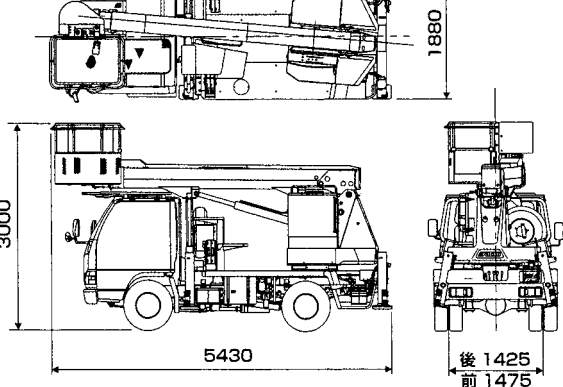

高所作業車トラックブームタイプ9m、12m

ブームタイプ9~12Mクラス

アウトリガーの張出なしで使えるので路上や狭い所での作業におすすめです。

【SS-12A】

【SS-10A】

車両寸法図

SS-10A

SS-12A

作業範囲図

【SS-10A】

【SS-12A】

| 商品名 | 9Mスカイマスター | 12MスカイマスターSSタイプ |
|------------------|-----------|-----------------|
| メーカー | アイチ | アイチ |
| 型式 | SS10A | SS12A |
| 最大積載荷重(kg)(搭乗人員) | 200 (2名) | 200 (2名) |
| 最大地上高 (m) | 9.7 | 11.9 |
| 最大作業半径 (m) | 7.4 | 10.48 |
| 車両重量 (Kg) | 6400 | 7000 |