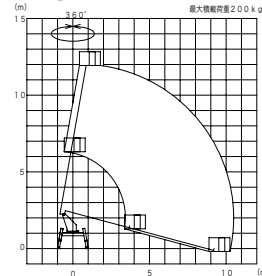

高所作業車トラックブームタイプ9m、12m

ブームタイプ9~12Mクラス

アウトリガーの張出なしで使えるので路上や狭い所での作業におすすめです。

【SS-12A】

【SS-10A】

車両寸法図

SS-10A

SS-12A

作業範囲図

【SS-10A】

【SS-12A】

| 商品名 | 9Mスカイマスター | 12MスカイマスターSSタイプ |
|------------------|-----------|-----------------|
| メーカー | アイチ | アイチ |
| 型式 | SS10A | SS12A |
| 最大積載荷重(kg)(搭乗人員) | 200 (2名) | 200 (2名) |
| 最大地上高 (m) | 9.7 | 11.9 |
| 最大作業半径 (m) | 7.4 | 10.48 |
| 車両重量 (Kg) | 6400 | 7000 |