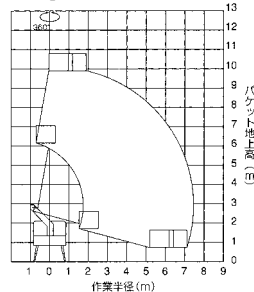

高所作業車トラックブームタイプ9m、12m

ブームタイプ9~12Mクラス

アウトリガーの張出なしで使えるので路上や狭い所での作業におすすめです。

【SS-12A】

【SS-10A】

車両寸法図

SS-10A

SS-12A

作業範囲図

【SS-10A】

【SS-12A】

| 商品名 | 9Mスカイマスター | 12MスカイマスターSSタイプ |
|------------------|-----------|-----------------|
| メーカー | アイチ | アイチ |
| 型式 | SS10A | SS12A |
| 最大積載荷重(kg)(搭乗人員) | 200 (2名) | 200 (2名) |
| 最大地上高 (m) | 9.7 | 11.9 |
| 最大作業半径 (m) | 7.4 | 10.48 |
| 車両重量 (Kg) | 6400 | 7000 |