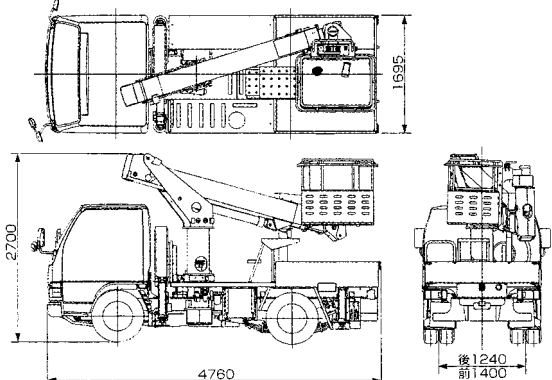

高所作業車トラックブームタイプ9m、12m

ブームタイプ9~12Mクラス

アウトリガーの張出なしで使えるので路上や狭い所での作業におすすめです。

【SS-12A】

【SS-10A】

車両寸法図

SS-10A

SS-12A

作業範囲図

【SS-10A】

【SS-12A】

| 商品名 | 9Mスカイマスター | 12MスカイマスターSSタイプ |
|------------------|-----------|-----------------|
| メーカー | アイチ | アイチ |
| 型式 | SS10A | SS12A |
| 最大積載荷重(kg)(搭乗人員) | 200 (2名) | 200 (2名) |
| 最大地上高 (m) | 9.7 | 11.9 |
| 最大作業半径 (m) | 7.4 | 10.48 |
| 車両重量 (Kg) | 6400 | 7000 |