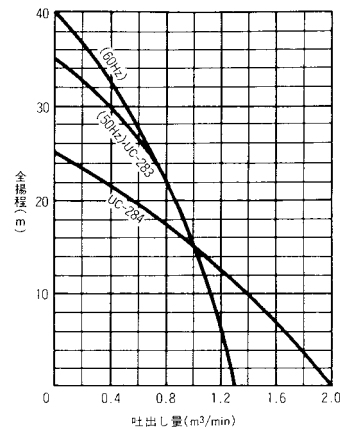

水中ポンプ4インチ～8インチ

水中ポンプ4インチ～8インチ各種

河川やピットなどまとまった水の排水に

商品名	200V3インチ 水中ポンプ(4インチ)	200V4インチ 3.7kw水中ポンプ	200V4インチ 4.5kw水中ポンプ	200V3インチ(4インチ) 5.5kw水中ポンプ	200V6インチ 5.5kw水中ポンプ	200V6インチ 9kw水中ポンプ	200V8インチ 11kw水中ポンプ
メーカー	桜川ポンプ	桜川ポンプ	桜川ポンプ	桜川ポンプ	桜川ポンプ	桜川ポンプ	桜川ポンプ
型式	U-244KA	U-254KA	U-264KA	UC-283(UC-284)	U-486KB	U-4126K	U-4158K
口径(mm)	80/100	100	100	80(100)	150	150	200
全揚程(m)	15/10	12	15	30(15)	10	16	18/(20)
吐出量(m ³ /min)	0.5/0.9	1	1	0.5(1)	2	2	4
電圧/周波数(V/Hz)	200/60	200/60	200/60	200/60	200/60	200/60	200/60(50)
モーター出力(kw)	3	3.7	4.5	5.5	5.5	9	11
質量(kg)	46	58	58	49	124	180	200

【U-244KA】

【U-254・264KA】

【UC-283・284】

【U-486KB・4126K】

【U-4158K】

【U-486KB】

排水ホースの種類によってポンプの吐出量に大きな差がでます。
発電機、水中ポンプは自動運転でポンプトラブル防止！燃料節約！！

詳しくはお問い合わせください。