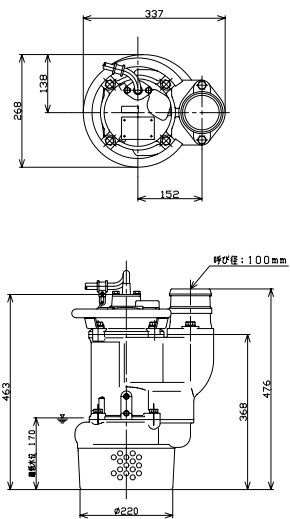

水中ポンプ4インチ～8インチ

水中ポンプ4インチ～8インチ各種

河川やピットなどまとまった水の排水に

商品名	200V3インチ 水中ポンプ(4インチ)	200V4インチ 3.7kw水中ポンプ	200V4インチ 4.5kw水中ポンプ	200V3インチ(4インチ) 5.5kw水中ポンプ	200V6インチ 5.5kw水中ポンプ	200V6インチ 9kw水中ポンプ	200V8インチ 11kw水中ポンプ
メーカー	桜川ポンプ	桜川ポンプ	桜川ポンプ	桜川ポンプ	桜川ポンプ	桜川ポンプ	桜川ポンプ
型式	U-244KA	U-254KA	U-264KA	UC-283(UC-284)	U-486KB	U-4126K	U-4158K
口径(mm)	80/100	100	100	80(100)	150	150	200
全揚程(m)	15/10	12	15	30(15)	10	16	18/(20)
吐出量(m ³ /min)	0.5/0.9	1	1	0.5(1)	2	2	4
電圧/周波数(V/Hz)	200/60	200/60	200/60	200/60	200/60	200/60	200/60(50)
モーター出力(kw)	3	3.7	4.5	5.5	5.5	9	11
質量(kg)	46	58	58	49	124	180	200

【U-244KA】

【U-254・264KA】

【UC-283・284】

【U-486KB・4126K】

【U-4158K】

【U-486KB】

排水ホースの種類によってポンプの吐出量に大きな差がでます。
発電機、水中ポンプは自動運転でポンプトラブル防止！燃料節約！！

詳しくはお問い合わせください。