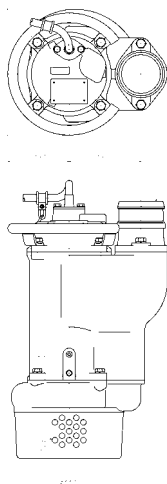

水中ポンプ4インチ～8インチ

水中ポンプ4インチ～8インチ各種

河川やピットなどまとまった水の排水に

商品名	200V3インチ 水中ポンプ(4インチ)	200V4インチ 3.7kw水中ポンプ	200V4インチ 4.5kw水中ポンプ	200V3インチ(4インチ) 5.5kw水中ポンプ	200V6インチ 5.5kw水中ポンプ	200V6インチ 9kw水中ポンプ	200V8インチ 11kw水中ポンプ
メーカー	桜川ポンプ	桜川ポンプ	桜川ポンプ	桜川ポンプ	桜川ポンプ	桜川ポンプ	桜川ポンプ
型式	U-244KA	U-254KA	U-264KA	UC-283(UC-284)	U-486KB	U-4126K	U-4158K
口径(mm)	80/100	100	100	80(100)	150	150	200
全揚程(m)	15/10	12	15	30(15)	10	16	18/(20)
吐出量(m ³ /min)	0.5/0.9	1	1	0.5(1)	2	2	4
電圧/周波数(V/Hz)	200/60	200/60	200/60	200/60	200/60	200/60	200/60(50)
モーター出力(kw)	3	3.7	4.5	5.5	5.5	9	11
質量(kg)	46	58	58	49	124	180	200

【U-244KA】

【U-254・264KA】

【UC-283・284】

【U-486KB・4126K】

【U-4158K】

【U-486KB】

排水ホースの種類によってポンプの吐出量に大きな差がでます。
発電機、水中ポンプは自動運転でポンプトラブル防止！燃料節約！！

詳しくはお問い合わせください。