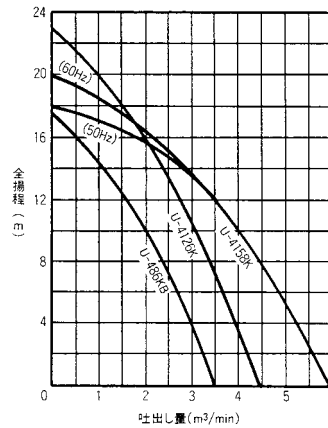

水中ポンプ4インチ～8インチ

水中ポンプ4インチ～8インチ各種

河川やピットなどまとまった水の排水に

商品名	200V3インチ 水中ポンプ(4インチ)	200V4インチ 3.7kw水中ポンプ	200V4インチ 4.5kw水中ポンプ	200V3インチ(4インチ) 5.5kw水中ポンプ	200V6インチ 5.5kw水中ポンプ	200V6インチ 9kw水中ポンプ	200V8インチ 11kw水中ポンプ
メーカー	桜川ポンプ	桜川ポンプ	桜川ポンプ	桜川ポンプ	桜川ポンプ	桜川ポンプ	桜川ポンプ
型式	U-244KA	U-254KA	U-264KA	UC-283(UC-284)	U-486KB	U-4126K	U-4158K
口径(mm)	80/100	100	100	80(100)	150	150	200
全揚程(m)	15/10	12	15	30(15)	10	16	18/(20)
吐出量(m ³ /min)	0.5/0.9	1	1	0.5(1)	2	2	4
電圧/周波数(V/Hz)	200/60	200/60	200/60	200/60	200/60	200/60	200/60(50)
モーター出力(kw)	3	3.7	4.5	5.5	5.5	9	11
質量(kg)	46	58	58	49	124	180	200

【U-244KA】

【U-254・264KA】

【UC-283・284】

【U-486KB・4126K】

【U-4158K】

【U-486KB】

排水ホースの種類によってポンプの吐出量に大きな差がでます。
発電機、水中ポンプは自動運転でポンプトラブル防止！燃料節約！！

詳しくはお問い合わせください。