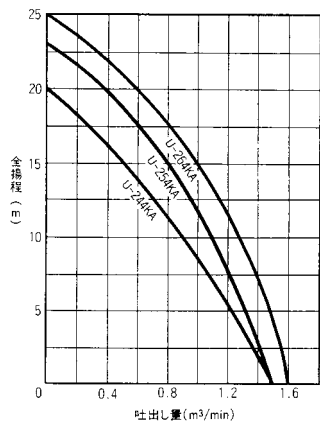

水中ポンプ4インチ～8インチ

水中ポンプ4インチ～8インチ各種

河川やピットなどまとまった水の排水に

商品名	200V3インチ 水中ポンプ(4インチ)	200V4インチ 3.7kw水中ポンプ	200V4インチ 4.5kw水中ポンプ	200V3インチ(4インチ) 5.5kw水中ポンプ	200V6インチ 5.5kw水中ポンプ	200V6インチ 9kw水中ポンプ	200V8インチ 11kw水中ポンプ
メーカー	桜川ポンプ	桜川ポンプ	桜川ポンプ	桜川ポンプ	桜川ポンプ	桜川ポンプ	桜川ポンプ
型式	U-244KA	U-254KA	U-264KA	UC-283(UC-284)	U-486KB	U-4126K	U-4158K
口径(mm)	80/100	100	100	80(100)	150	150	200
全揚程(m)	15/10	12	15	30(15)	10	16	18/(20)
吐出量(m ³ /min)	0.5/0.9	1	1	0.5(1)	2	2	4
電圧/周波数(V/Hz)	200/60	200/60	200/60	200/60	200/60	200/60	200/60(50)
モーター出力(kw)	3	3.7	4.5	5.5	5.5	9	11
質量(kg)	46	58	58	49	124	180	200

【U-244KA】

【U-254・264KA】

【UC-283・284】

【U-486KB・4126K】

【U-4158K】

【U-486KB】

排水ホースの種類によってポンプの吐出量に大きな差がでます。
発電機、水中ポンプは自動運転でポンプトラブル防止！燃料節約！！

詳しくはお問い合わせください。