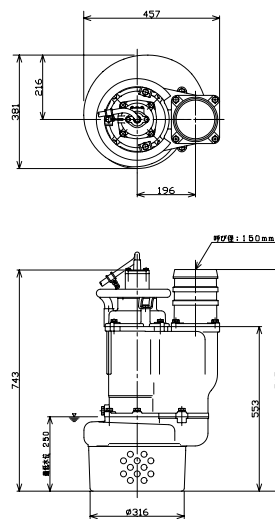

水中ポンプ4インチ～8インチ

水中ポンプ4インチ～8インチ各種

河川やピットなどまとまった水の排水に

商品名	200V3インチ 水中ポンプ(4インチ)	200V4インチ 3.7kw水中ポンプ	200V4インチ 4.5kw水中ポンプ	200V3インチ(4インチ) 5.5kw水中ポンプ	200V6インチ 5.5kw水中ポンプ	200V6インチ 9kw水中ポンプ	200V8インチ 11kw水中ポンプ
メーカー	桜川ポンプ	桜川ポンプ	桜川ポンプ	桜川ポンプ	桜川ポンプ	桜川ポンプ	桜川ポンプ
型式	U-244KA	U-254KA	U-264KA	UC-283(UC-284)	U-486KB	U-4126K	U-4158K
口径(mm)	80/100	100	100	80(100)	150	150	200
全揚程(m)	15/10	12	15	30(15)	10	16	18/(20)
吐出量(m ³ /min)	0.5/0.9	1	1	0.5(1)	2	2	4
電圧/周波数(V/Hz)	200/60	200/60	200/60	200/60	200/60	200/60	200/60(50)
モーター出力(kw)	3	3.7	4.5	5.5	5.5	9	11
質量(kg)	46	58	58	49	124	180	200

【U-244KA】

【U-254・264KA】

【UC-283・284】

【U-486KB・4126K】

【U-4158K】

【U-486KB】

排水ホースの種類によってポンプの吐出量に大きな差がでます。
発電機、水中ポンプは自動運転でポンプトラブル防止！燃料節約！！

詳しくはお問い合わせください。