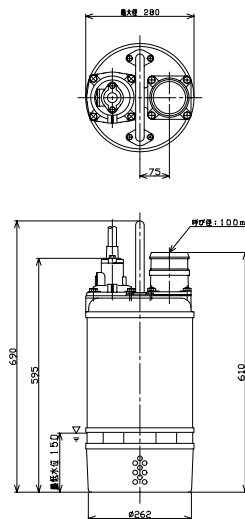

【UC-283・284】