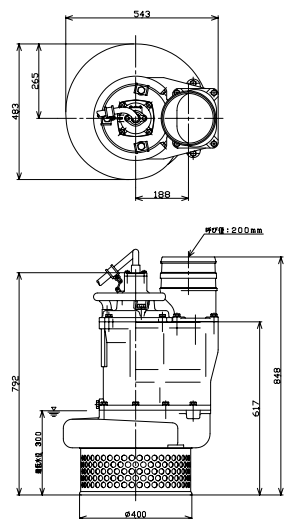

水中ポンプ4インチ～8インチ

水中ポンプ4インチ～8インチ各種

河川やピットなどまとまった水の排水に

商品名	200V3インチ 水中ポンプ(4インチ)	200V4インチ 3.7kw水中ポンプ	200V4インチ 4.5kw水中ポンプ	200V3インチ(4インチ) 5.5kw水中ポンプ	200V6インチ 5.5kw水中ポンプ	200V6インチ 9kw水中ポンプ	200V8インチ 11kw水中ポンプ
メーカー	桜川ポンプ	桜川ポンプ	桜川ポンプ	桜川ポンプ	桜川ポンプ	桜川ポンプ	桜川ポンプ
型式	U-244KA	U-254KA	U-264KA	UC-283(UC-284)	U-486KB	U-4126K	U-4158K
口径(mm)	80/100	100	100	80(100)	150	150	200
全揚程(m)	15/10	12	15	30(15)	10	16	18/(20)
吐出量(m ³ /min)	0.5/0.9	1	1	0.5(1)	2	2	4
電圧/周波数(V/Hz)	200/60	200/60	200/60	200/60	200/60	200/60	200/60(50)
モーター出力(kw)	3	3.7	4.5	5.5	5.5	9	11
質量(kg)	46	58	58	49	124	180	200

【U-244KA】

【U-254・264KA】

【UC-283・284】

【U-486KB・4126K】

【U-4158K】

【U-486KB】

排水ホースの種類によってポンプの吐出量に大きな差がでます。
発電機、水中ポンプは自動運転でポンプトラブル防止！燃料節約！！

詳しくはお問い合わせください。