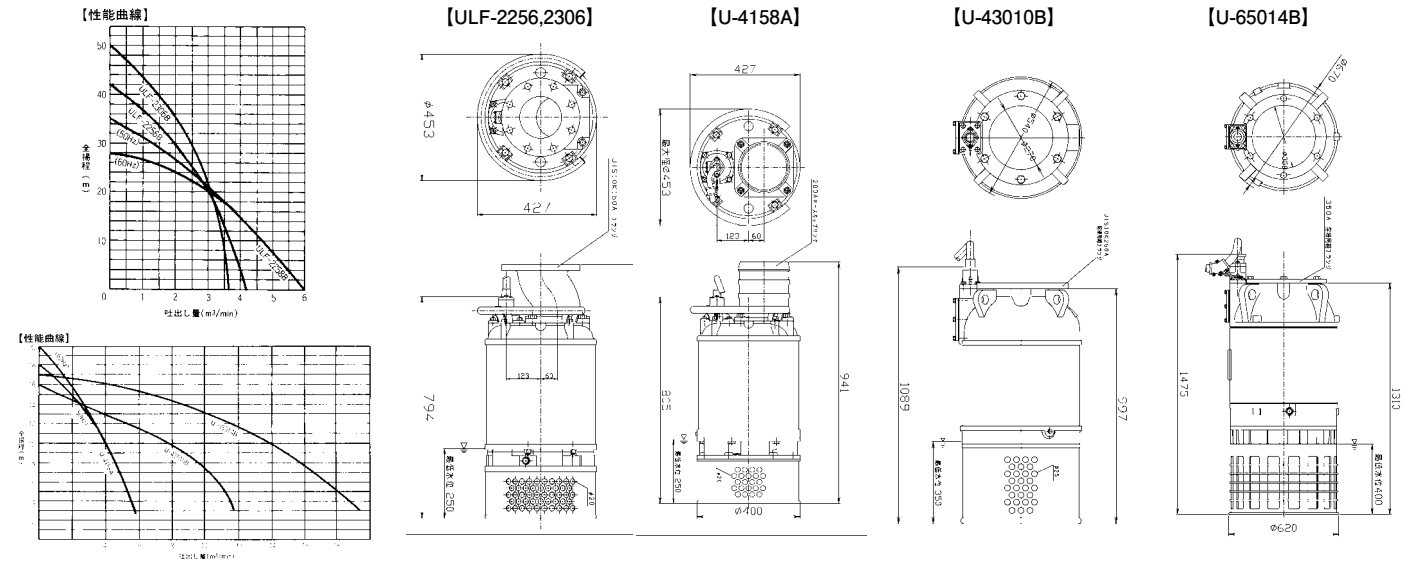

水中ポンプ6インチ～14インチ、大水量ポンプ

6インチ～14インチ高揚程、大水量ポンプ各種

地下工事や雨水、海水など揚程、水量にあわせて各種ご用意できます。

商品名	6インチ19Kw 水中ポンプ	6インチ22Kw 水中ポンプ	8インチ11kw 大水量ポンプ	8インチ22Kw 水中ポンプ	10インチ22kw 大水量ポンプ	14インチ37kw 大水量ポンプ
メーカー	桜川ポンプ	桜川ポンプ	桜川ポンプ	桜川ポンプ	桜川ポンプ	桜川ポンプ
型式	ULF-2256B	ULF-2306B	U-4158A	ULF-2258B	U-43010B	U-65014B
口径 (mm)	150	150	200	200	250	350
全揚程 (m)	30	35	10	15	10	10
吐出量 (m ³ /min)	2	2	4	4	8	14
電圧 (V)	200	200	200	200	200	200/400
周波数 (Hz)	50/60	50/60	50/60	50/60	50/60	50/60
モーター出力 (kw)	19	22	11	19	22	37
質量 (kg)	231	231	177	224	355	700

商品名	8インチ22kw 水中ポンプ	8インチ22kw 高揚程大水量水中ポンプ	10インチ22kw 大水量水中ポンプ
メーカー	ツルミ	ツルミ	ツルミ
型式	KRS822	KRS822L	KRS1022
口径 (mm)	200	200	250
全揚程 (m)	30/20	15	10
吐出量 (m ³ /min)	2.4/4.0	5.0	8.0
電圧 (V)	200	200	200
周波数 (Hz)	50/60	50/60	50/60
モーター出力 (kw)	22	22	22
質量 (kg)	390	390	450

型式	d	A	A1	B	B1	D	H	W1
KRS822	200	572	445	1238	1006	530	1156	345
KRS822L	200	572	445	1238	1006	530	1156	345
KRS1022	250	520	260	1438	1156	-	-	450