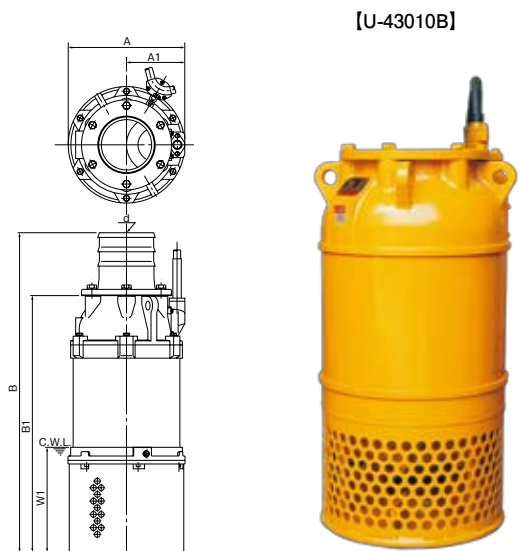

水中ポンプ6インチ～14インチ、大水量ポンプ

6インチ～14インチ高揚程、大水量ポンプ各種

地下工事や雨水、海水など揚程、水量にあわせて各種ご用意できます。

商品名	6インチ19Kw 水中ポンプ	6インチ22Kw 水中ポンプ	8インチ11kw 大水量ポンプ	8インチ22Kw 水中ポンプ	10インチ22kw 大水量ポンプ	14インチ37kw 大水量ポンプ
メーカー	桜川ポンプ	桜川ポンプ	桜川ポンプ	桜川ポンプ	桜川ポンプ	桜川ポンプ
型式	ULF-2256B	ULF-2306B	U-4158A	ULF-2258B	U-43010B	U-65014B
口径 (mm)	150	150	200	200	250	350
全揚程 (m)	30	35	10	15	10	10
吐出量 (m ³ /min)	2	2	4	4	8	14
電圧 (V)	200	200	200	200	200	200/400
周波数 (Hz)	50/60	50/60	50/60	50/60	50/60	50/60
モーター出力 (kw)	19	22	11	19	22	37
質量 (kg)	231	231	177	224	355	700

商品名	8インチ22kw 水中ポンプ	8インチ22kw 高揚程大水量水中ポンプ	10インチ22kw 大水量水中ポンプ
メーカー	ツルミ	ツルミ	ツルミ
型式	KRS822	KRS822L	KRS1022
口径 (mm)	200	200	250
全揚程 (m)	30/20	15	10
吐出量 (m ³ /min)	2.4/4.0	5.0	8.0
電圧 (V)	200	200	200
周波数 (Hz)	50/60	50/60	50/60
モーター出力 (kw)	22	22	22
質量 (kg)	390	390	450

型式	d	A	A1	B	B1	D	H	W1
KRS822	200	572	445	1238	1006	530	1156	345
KRS822L	200	572	445	1238	1006	530	1156	345
KRS1022	250	520	260	1438	1156	-	-	450