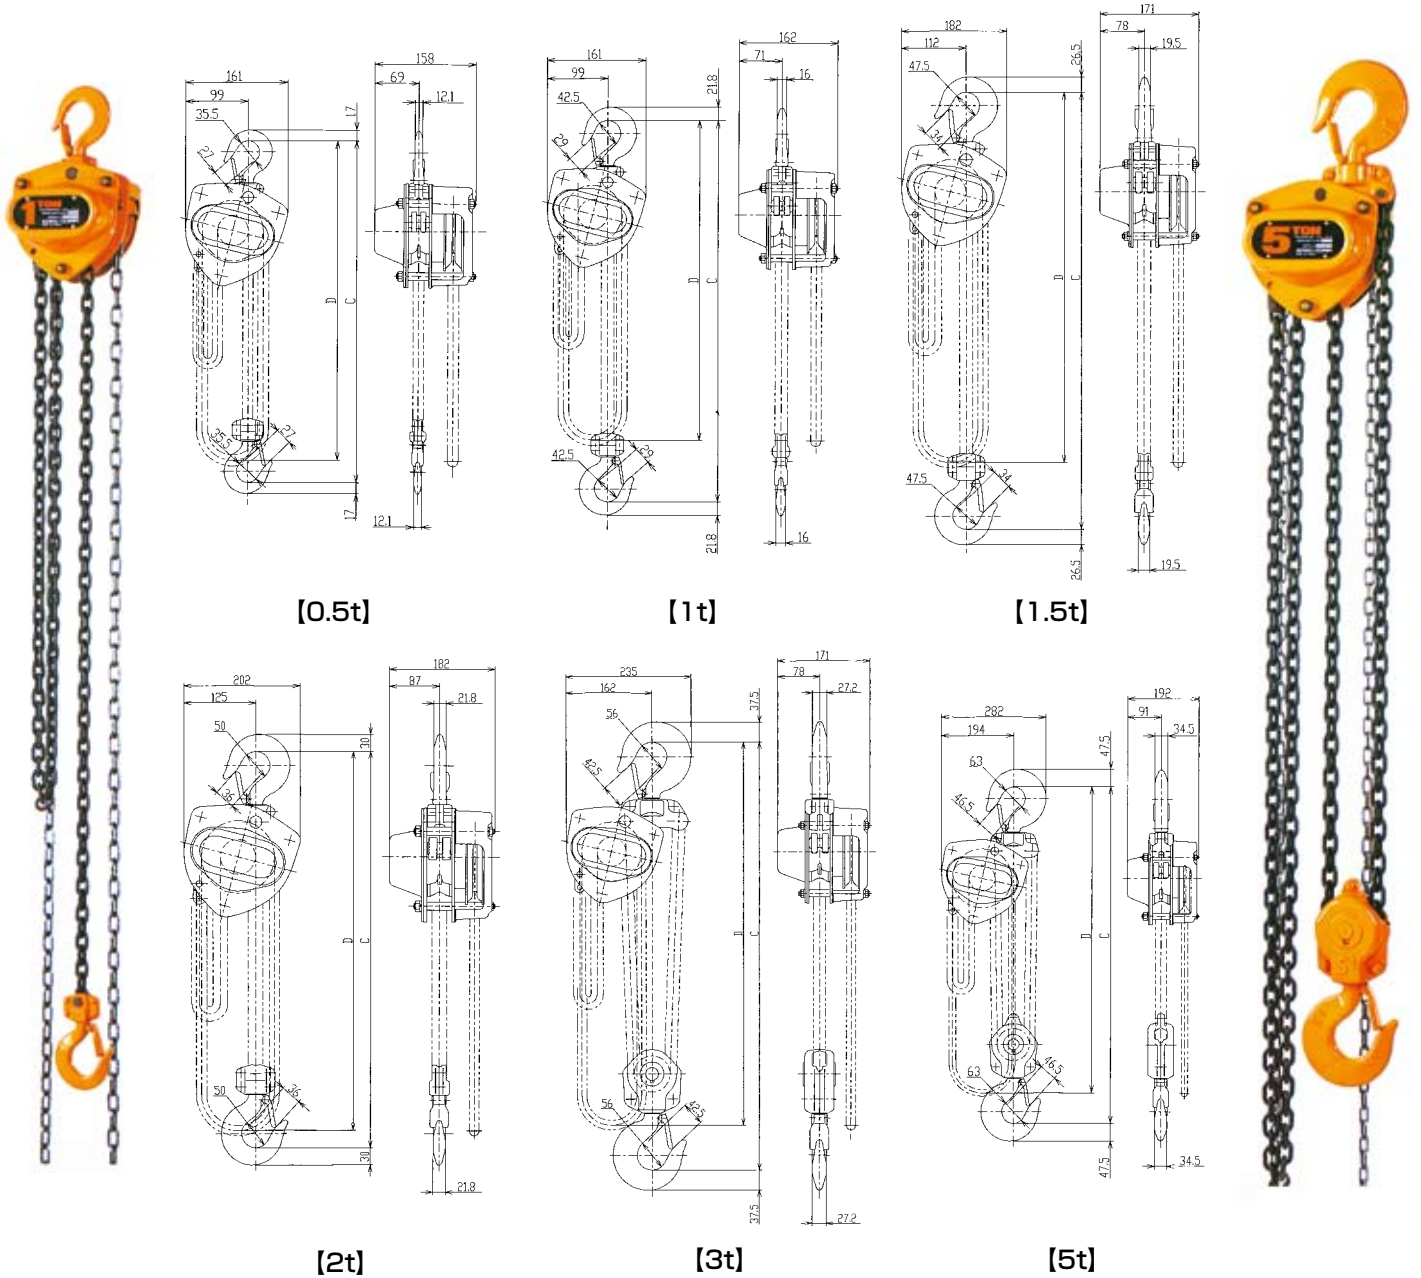

チェンブロック手動タイプ (小型)

手動チェンブロック0.5t~5 t

吊上機械がない場合や狭い所での吊上、微調整に。

商品名	0.5t2.5m チェンブロック	1t2.5m チェンブロック	1t8m チェンブロック	1.5t2.5m チェンブロック	1.5t8m チェンブロック	2t3m チェンブロック	2t8m チェンブロック	3t3m チェンブロック	3t8m チェンブロック	5t3m チェンブロック	5t8m チェンブロック
メーカー	キトー	キトー	キトー	キトー	キトー	キトー	キトー	キトー	キトー	キトー	キトー
型式	CB005	CB010	CB010	CB015	CB015	CB020	CB020	CB030	CB030	CB050	CB050
定格荷重 (t)	0.5	1	1	1.5	1.5	2	2	3	3	5	5
揚程 (m)	2.5	2.5	8	3	3	8	8	3	8	3	8
フック間最小距離 C (mm)	285	295	295	350	350	375	375	510	510	600	600
上フックからハンドチェーン 下面まで D(m)	2.5	2.5	8	2.5	8	3	8	3.1	8	3.6	8
巻上平均手動力 (N)	235	284	284	343	343	353	353	353	353	333	333
質量 (kg)	10	11.5	21.4	14.5	30	20	33	24	53	41	77