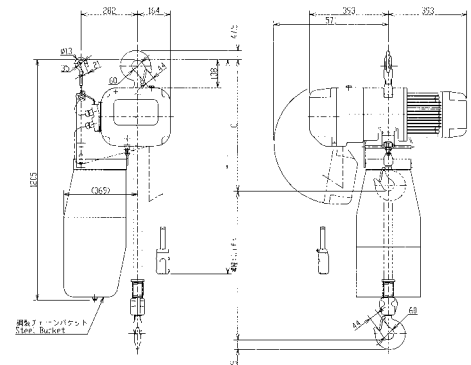

### 電動チェンブロック500kg~2.8t

使いやすさに定評があり能率大幅UP

[0.5t]

[1t]

[1.5t]

[2t]

[2.8t]

商品名	0.5t6m 電動チェンブロック	1t12m 電動チェンブロック	1.5t43m 電動チェンブロック	2t20m 電動チェンブロック	2.8t25m 電動チェンブロック	
メーカー	キトー	キトー	キトー	キトー	キトー	
型式	ER010S	ER010S	ER015S	ER020S	ER028S	
定格荷重 (t)	0.5	1	1.5	2	2.8	
揚程 (m)	6	12	43	20	25	
フック間最小距離 C (mm)	370	440	505	610	660	
相数、電圧 (Hz)	3・200V-50・60 220V-60	3・200V-50・60 220V-60	3・200V-50・60 220V-60	3・200V-50・60 220V-60	3・200V-50・60 220V-60	
モーター出力・反復定格	0.9kw・60%ED	1.8kw・60%ED	1.8kw・60%ED	3.5kw・60%ED	4.6kw・60%ED	
巻上速度	50Hz	0.127m/s(7.6m/min)	0.122m/s(7.3m/min)	0.0850m/s(5.1m/min)	0.118m/s(7.1m/min)	0.0967m/s(5.8m/min)
	60Hz	0.152m/s(9.1m/min)	0.147m/s(8.8m/min)	0.102m/s(6.1m/min)	0.142m/s(8.5m/min)	0.115m/s(6.9m/min)
質量 (kg)	約50	約85	約180	約165	約225	