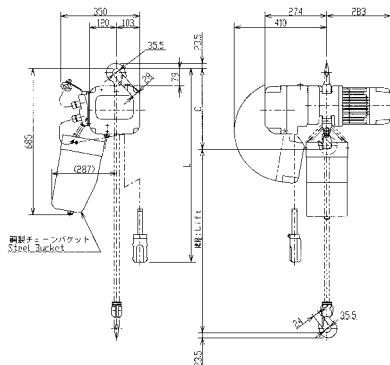

## 電動チェンブロック (小型)

### 電動チェンブロック500kg~2.8t

使いやすさに定評があり能率大幅UP

[0.5t]

[1t]

[1.5t]

[2t]

[2.8t]

商品名	0.5t6m 電動チェンブロック	1t12m 電動チェンブロック	1.5t43m 電動チェンブロック	2t20m 電動チェンブロック	2.8t25m 電動チェンブロック	
メーカー	キトー	キトー	キトー	キトー	キトー	
型式	ER010S	ER010S	ER015S	ER020S	ER028S	
定格荷重 (t)	0.5	1	1.5	2	2.8	
揚程 (m)	6	12	43	20	25	
フック間最小距離 C (mm)	370	440	505	610	660	
相数、電圧 (Hz)	3・200V-50・60 220V-60	3・200V-50・60 220V-60	3・200V-50・60 220V-60	3・200V-50・60 220V-60	3・200V-50・60 220V-60	
モーター出力・反復定格	0.9kw・60%ED	1.8kw・60%ED	1.8kw・60%ED	3.5kw・60%ED	4.6kw・60%ED	
巻上速度	50Hz	0.127m/s(7.6m/min)	0.122m/s(7.3m/min)	0.0850m/s(5.1m/min)	0.118m/s(7.1m/min)	0.0967m/s(5.8m/min)
	60Hz	0.152m/s(9.1m/min)	0.147m/s(8.8m/min)	0.102m/s(6.1m/min)	0.142m/s(8.5m/min)	0.115m/s(6.9m/min)
質量 (kg)	約50	約85	約180	約165	約225	