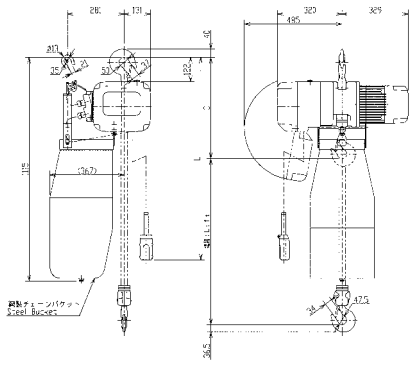

### 電動チェンブロック500kg~2.8t

使いやすさに定評があり能率大幅UP

[0.5t]

[1t]

[1.5t]

[2t]

[2.8t]

商品名	0.5t6m 電動チェンブロック	1t12m 電動チェンブロック	1.5t43m 電動チェンブロック	2t20m 電動チェンブロック	2.8t25m 電動チェンブロック	
メーカー	キトー	キトー	キトー	キトー	キトー	
型式	ER010S	ER010S	ER015S	ER020S	ER028S	
定格荷重 (t)	0.5	1	1.5	2	2.8	
揚程 (m)	6	12	43	20	25	
フック間最小距離 C (mm)	370	440	505	610	660	
相数、電圧 (Hz)	3・200V-50・60 220V-60	3・200V-50・60 220V-60	3・200V-50・60 220V-60	3・200V-50・60 220V-60	3・200V-50・60 220V-60	
モーター出力・反復定格	0.9kw・60%ED	1.8kw・60%ED	1.8kw・60%ED	3.5kw・60%ED	4.6kw・60%ED	
巻上速度	50Hz	0.127m/s(7.6m/min)	0.122m/s(7.3m/min)	0.0850m/s(5.1m/min)	0.118m/s(7.1m/min)	0.0967m/s(5.8m/min)
	60Hz	0.152m/s(9.1m/min)	0.147m/s(8.8m/min)	0.102m/s(6.1m/min)	0.142m/s(8.5m/min)	0.115m/s(6.9m/min)
質量 (kg)	約50	約85	約180	約165	約225	