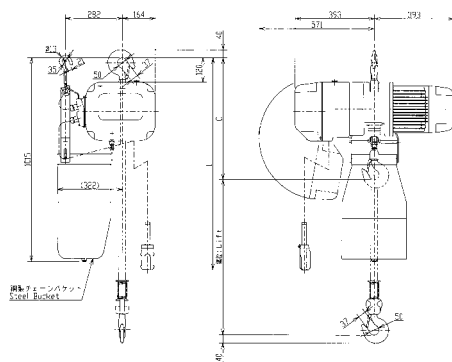

### 電動チェンブロック500kg~2.8t

使いやすさに定評があり能率大幅UP

[0.5t]

[1t]

[1.5t]

[2t]

[2.8t]

商品名	0.5t6m 電動チェンブロック	1t12m 電動チェンブロック	1.5t43m 電動チェンブロック	2t20m 電動チェンブロック	2.8t25m 電動チェンブロック	
メーカー	キトー	キトー	キトー	キトー	キトー	
型式	ER010S	ER010S	ER015S	ER020S	ER028S	
定格荷重 (t)	0.5	1	1.5	2	2.8	
揚程 (m)	6	12	43	20	25	
フック間最小距離 C (mm)	370	440	505	610	660	
相数、電圧 (Hz)	3・200V-50・60 220V-60	3・200V-50・60 220V-60	3・200V-50・60 220V-60	3・200V-50・60 220V-60	3・200V-50・60 220V-60	
モーター出力・反復定格	0.9kw・60%ED	1.8kw・60%ED	1.8kw・60%ED	3.5kw・60%ED	4.6kw・60%ED	
巻上速度	50Hz	0.127m/s(7.6m/min)	0.122m/s(7.3m/min)	0.0850m/s(5.1m/min)	0.118m/s(7.1m/min)	0.0967m/s(5.8m/min)
	60Hz	0.152m/s(9.1m/min)	0.147m/s(8.8m/min)	0.102m/s(6.1m/min)	0.142m/s(8.5m/min)	0.115m/s(6.9m/min)
質量 (kg)	約50	約85	約180	約165	約225	