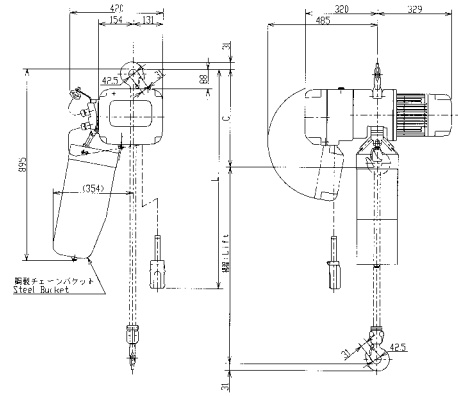

## 電動チェンブロック (小型)

### 電動チェンブロック500kg~2.8t

使いやすさに定評があり能率大幅UP

[0.5t]

[1t]

[1.5t]

[2t]

[2.8t]

商品名	0.5t6m 電動チェンブロック	1t12m 電動チェンブロック	1.5t43m 電動チェンブロック	2t20m 電動チェンブロック	2.8t25m 電動チェンブロック	
メーカー	キトー	キトー	キトー	キトー	キトー	
型式	ER010S	ER010S	ER015S	ER020S	ER028S	
定格荷重 (t)	0.5	1	1.5	2	2.8	
揚程 (m)	6	12	43	20	25	
フック間最小距離 C (mm)	370	440	505	610	660	
相数、電圧 (Hz)	3・200V-50・60 220V-60	3・200V-50・60 220V-60	3・200V-50・60 220V-60	3・200V-50・60 220V-60	3・200V-50・60 220V-60	
モーター出力・反復定格	0.9kw・60%ED	1.8kw・60%ED	1.8kw・60%ED	3.5kw・60%ED	4.6kw・60%ED	
巻上速度	50Hz	0.127m/s(7.6m/min)	0.122m/s(7.3m/min)	0.0850m/s(5.1m/min)	0.118m/s(7.1m/min)	0.0967m/s(5.8m/min)
	60Hz	0.152m/s(9.1m/min)	0.147m/s(8.8m/min)	0.102m/s(6.1m/min)	0.142m/s(8.5m/min)	0.115m/s(6.9m/min)
質量 (kg)	約50	約85	約180	約165	約225	