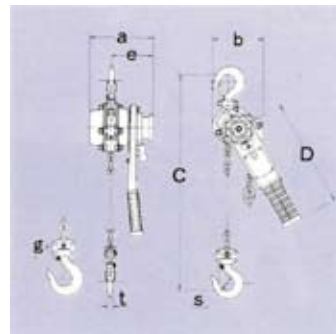

トロリー、レバーブロック

プレントロリ、ギヤードトロリー1t~5t

IビームH型鋼どちらにも対応

商品名	1tプレントロリ	2tプレントロリ	3tプレントロリ	5tプレントロリ	1tギヤードトロリー	2tギヤードトロリー	3tギヤードトロリー	5tギヤードトロリー
メーカー	キトー	キトー	キトー	キトー	キトー	キトー	キトー	キトー
型式	TSP020	TSP020	TSP030	TSP050	TSG010	TSG020	TSG030	TSG050
ハンドチェーン標準長さ二折 (m)	2.5	3.0	3.0	3.5	2.5	3.0	3.0	3.5
適用レール巾 (mm)	75・100・125(300)	100・125・150(300)	100・125・150(300)	125・150・175(300)	75・100・125(300)	100・125・150(300)	100・125・150(300)	125・150・175(300)
最小回転半径 (mm)	1300	1500	1700	2300	1300	1500	1700	2300
質量 (kg)	(8.0) 12	(14) 19	(23) 27	(50) 56	(8.0) 12	(14) 19	(23) 27	(50) 56

※10t以上の大型トロリーもございます。お問い合わせください。

レバーブロック0.75t~6t、キトークリップ

商品名	0.75tレバーブロック	1.5tレバーブロック	3tレバーブロック	6tレバーブロック
メーカー	キトー	キトー	キトー	キトー
型式	LB008	LB015	LB030	LB060
定格荷重 (kg)	750	1500	3000	6000
標準揚程 (m)	1.5	1.5	1.5	1.5
寸法 (mm)	a	153	170	194.5
	b	123	141	178
	c	280	350	420
	d	265	415	415
	e	101	109	113.5
	g	23.5	32	39.5
	s	35.5	42.5	50
	t	14	19	24.5
質量 (kg)	6.2	9.6	15.5	27

LB008

キトークリップ

種類 (呼び) (T)	形式	適用するワイヤーロープ径 (mm)	質量 (kg)	カム寸法 (mm)		
				a	b	c
3/4	KC100	8~10	0.9	34	16	10.5
1 1/2	KC140	12~14	2.0	42	19	15.5
3	KC200	16~20	4.8	48	20	18