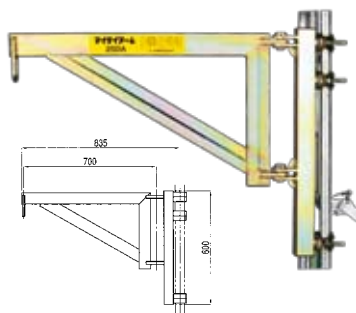

information

ベビーホイスト、ジブクレーン、携帯三脚

ベビーホイスト100V

130kgから400kgまで用途にあわせてお選び頂けます。

商品名	130kg吊ベビーホイスト	200kg吊ベビーホイスト	250kg吊ベビーホイスト	400kgベビーホイスト
メーカー	リョービ	リョービ	トーヨーコーケン	トーヨーコーケン
型式	WI-125	WI-195	BH815	DB930
ワイヤー径 (mm)	4	5	6	5.5
ワイヤー長さ (m)	30	30	16	32(揚程16)
定格荷重 (kg)	130	200	250	400
ロープスピード (m/min)	24	9.6	12	10
寸法 L×W×H (mm)	663×227×202	904×228×213	805×220×420	900×300×500
重量 (kg)	11	17	19	30

WI-195

BH815

DB930

BH430

SBH-930R

SBH-930R用
無線リモコン

商品名	160kgベビーホイスト	200kg無線式ベビーホイスト
メーカー	トーヨーコーケン	トーヨーコーケン
型式	BH-430	SBH-930R
ワイヤー径 (mm)	5	5
ワイヤー長さ (m)	20	30
定格荷重 (kg)	160	200
ロープスピード (m/min)	10	6/20 (2速)
寸法 L×W×H (mm)	363×220×772	450×270×805
重量 (kg)	17	20

ジブクレーン

商品名	マイティアーム
メーカー	トーヨーコーケン
型式	250A
定格荷重 (kg)	250
旋回半径 (mm)	700
旋回角度	240°
適合パイプ	φ42.7、φ48.6
重量 (kg)	8.5

携帯三脚 (1トン用)

商品名	携帯三脚(1トン用)
メーカー	タコマン
型式	KT-10
定格荷重 (t)	1
全長 (m)	2.5
収納時 (m)	1.35
重量 (kg)	25