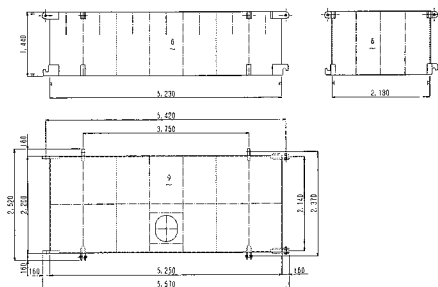

組立台船、フェアリーダー、アンカー

組立台船

河川やダム、湖など台船のえい航が困難な場合、トラックにて運搬できて現地で自由に大きさをえられる組立台船をおすすめします。

商品名	全長	型長	全幅	型幅	全高	型高	水線面積	慣性モーメント		デッキ強度	フロート 本体重量
								長軸	短軸		
組立台船	5,570mm	5,230mm	2,520mm	2,180mm	1,440mm	1,425mm	11.4m ²	26.0m ⁴	4.5m ⁴	3t/m ²	約4t

フェアリーダー

商品名	140φ フェアリーダー	160φ フェアリーダー	180φ フェアリーダー
開口寸法(縦×横)	148×195	150×200	150×200
フレーム	全長	805	890
	全巾	355	405
	全高	542	584
計算質量(kg)	187	277	387

(船用小型フェアリーダー)
呼び径130 水平ローラー1000mm

(30t三方ローラー)

250φ水平ローラー

アンカー

ストックレスアンカー

商品名	ストックレスアンカー 360kg	ストックレスアンカー 480kg	ストックレスアンカー 600kg
寸法 幅×長さ(mm)	900×1350	900×1400	1000×1800
重量約(kg)	400	500	780

ストックアンカー(コモンアンカー)

商品名	ストックアンカー 830kg	ストックアンカー 1ton	ストックアンカー 2ton
寸法 幅×長さ(mm)	1720×2550	1860×2760	2340×3470