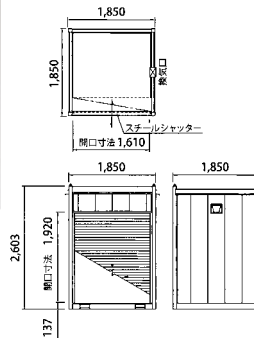

ガードマンボックス、バスハウス、倉庫、トイレ

ガードマンボックス、バスハウス、倉庫各種

快適な作業環境にお役立てください。

ガードマンボックス
(エアコン取付可)

バスハウス

[ガードマンボックス]
L1324 × W1059 × H2190

物置ハウスシャッター式

外寸 L=1,750 W=2,000 H=2,200
内寸 L=1,630 W=1,930 H=1,940
コンテナハウス

仮設トイレ

用途、人数に応じて、大、小、手洗自由に組みあわせ可能です。

燃焼式トイレ

車載トイレ

※詳しくはお問い合わせください

商品名	仮設トイレ大用	仮設トイレ大小用	仮設トイレ手洗い付	手洗いユニット
型式	EX-AQP (ヒノレット軽水洗和式)	EX-2QP (ヒノレット軽水洗2連棟)	EX-3QP (ヒノレット軽水洗3連棟)	手洗いユニット フットポンプ式シンク
寸法 (mm)	850 × 2250 × 1650	1700 × 2550 × 1650	2550 × 2550 × 1650	610 × 1280 × 580