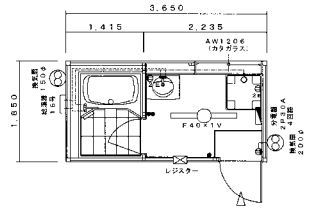

ガードマンボックス、バスハウス、倉庫、トイレ

ガードマンボックス、バスハウス、倉庫各種

快適な作業環境にお役立てください。

ガードマンボックス
(エアコン取付可)

バスハウス

[ガードマンボックス]
L1324 × W1059 × H2190

物置ハウスシャッター式

外寸 L=1,750 W=2,000 H=2,200
内寸 L=1,630 W=1,930 H=1,940
コンテナハウス

仮設トイレ

用途、人数に応じて、大、小、手洗自由に組みあわせ可能です。

燃焼式トイレ

車載トイレ

※詳しくはお問い合わせください

商品名	仮設トイレ大用	仮設トイレ大小用	仮設トイレ手洗い付	手洗いユニット
型式	EX-AQP (ヒノレット軽水洗和式)	EX-2QP (ヒノレット軽水洗2連棟)	EX-3QP (ヒノレット軽水洗3連棟)	手洗いユニット フットポンプ式シンク
寸法 (mm)	850 × 2250 × 1650	1700 × 2550 × 1650	2550 × 2550 × 1650	610 × 1280 × 580